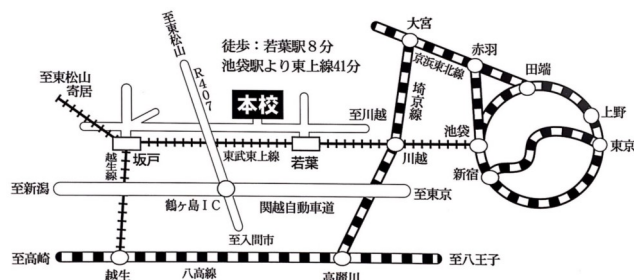

本校の所在地

筑波大学附属坂戸高等学校

TEL 049(281)1541

FAX 049(283)8017

www.sakado-s.tsukuba.ac.jp/

〒350-0214

埼玉県坂戸市千代田1-24-1

東武東上線 若葉駅下車 徒歩8分